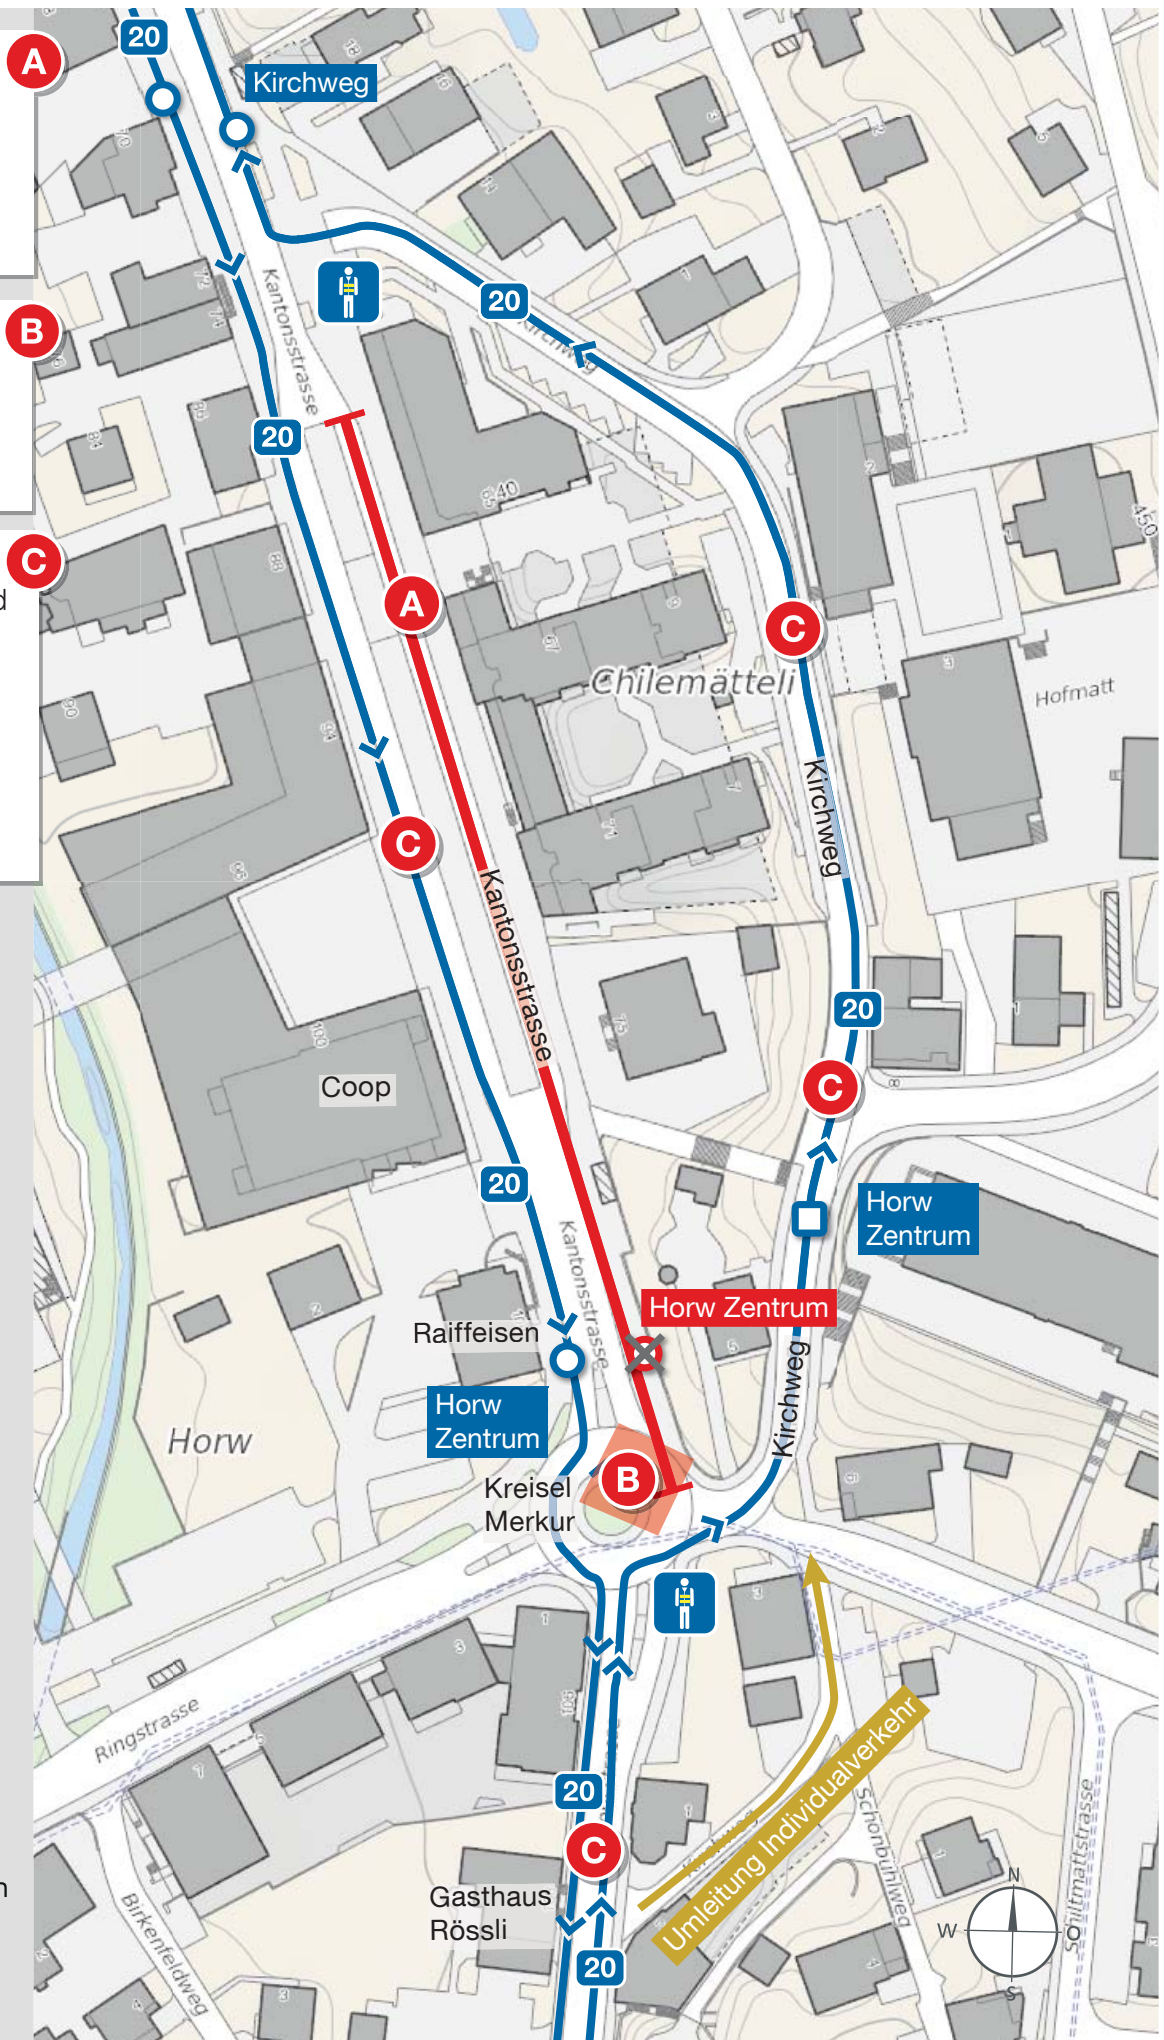

Jodlerfest Horw – Linie 20

Mittwoch, 26. Juni (8.00 Uhr) bis Freitag, 28. Juni 2019 (12.00 Uhr) und
Montag, 1. Juli 2019 (5.00 bis 20.00 Uhr)

Kantonsstrasse Horw

Die Kantonsstrasse ist zwischen Einmündung Kirchweg und Kreisel Merkur in Richtung Luzern gesperrt.

Kreisel Merkur

Der Kreisel Merkur kann wegen einem Festzelt nur halbseitig befahren werden.

Linie 20

In Richtung Ennethorw und Technikumstrasse normale Kursführung.

In Richtung Luzern Umleitung via Kirchweg und Ersatzhaltestelle Horw Zentrum im Kirchweg vor der Pfarrkirche.

-  reguläre Haltestelle
-  Ersatzhaltestelle
-  Haltestelle aufgehoben
-  Verkehrsdienst (vom Jodlerfest)